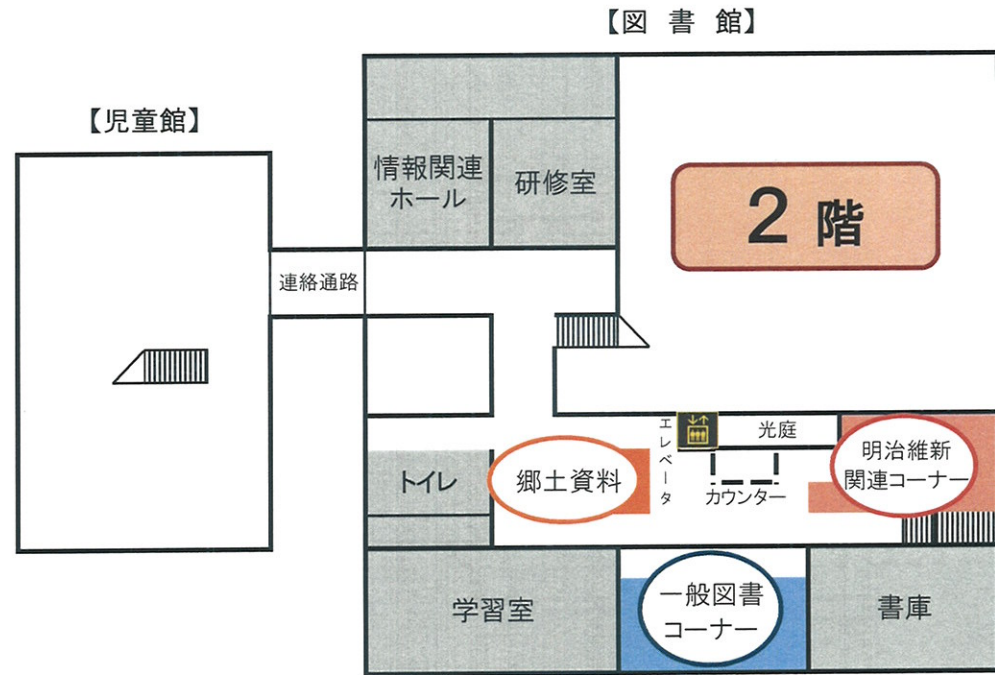

# 萩図書館書架案内

平成27年8月現在

- 〈2階〉
- 郷土資料コーナー**  
萩市に関する資料や、山口県内の資料  
“吉田松陰コーナー”や“統計コーナー”、  
“山口県出身の文学作家コーナー”など
  - 明治維新関連コーナー**  
幕末・明治維新に関する資料、会津コーナー
  - 一般図書コーナー 2階**  
事典や辞書など参考図書  
姉妹都市に関する本や、市町村史  
1週間以上前に発行された新聞

## 1階 (1st floor)

【児童館】

1階一般図書コーナーの詳細は下図へ

- 〈1階〉
- 一般図書コーナー 1階**  
小説、実用書などの一般書、文庫本
  - 新聞・雑誌コーナー**  
新しい新聞(発行より1週間)と雑誌
  - ティーンズコーナー**  
中学生・高校生向けの図書やコミック
  - 児童図書コーナー**  
小学3年生～6年生くらいまでの児童書
  - 視聴覚コーナー**  
CDやカセット、DVD・ビデオ  
視聴できるコーナーもあり
- 〈児童館 1階〉
- わくわく子ども図書館**  
乳幼児用の赤ちゃん絵本や布絵本、紙芝居、  
小学校低学年くらいまでの本