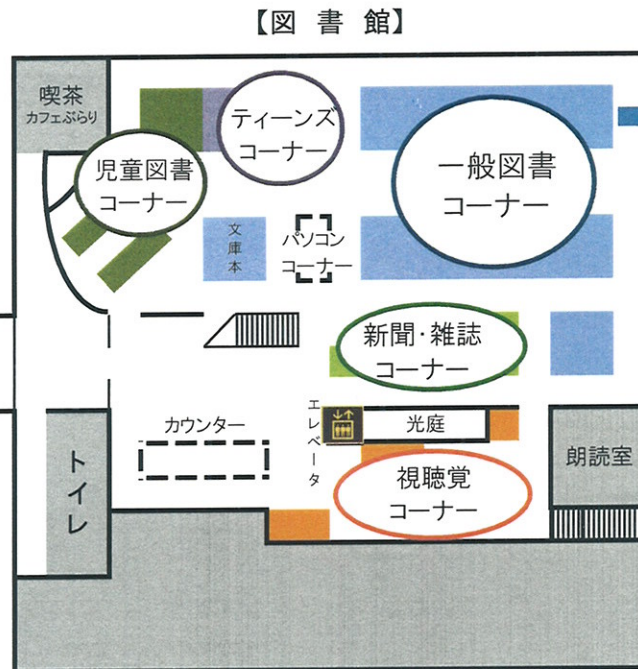

# 萩図書館書架案内

平成27年8月現在

- 〈2階〉
- 郷土資料コーナー**  
萩市に関する資料や、山口県内の資料  
“吉田松陰コーナー”や“統計コーナー”、  
“山口県出身の文学作家コーナー”など
  - 明治維新関連コーナー**  
幕末・明治維新に関する資料、会津コーナー
  - 一般図書コーナー 2階**  
事典や辞書など参考図書  
姉妹都市に関する本や、市町村史  
1週間以上前に発行された新聞

## 1階 (1st floor)

【児童館】

1階一般図書コーナーの詳細は下図へ

- 〈1階〉
- 一般図書コーナー 1階**  
小説、実用書などの一般書、文庫本
  - 新聞・雑誌コーナー**  
新しい新聞(発行より1週間)と雑誌
  - ティーンズコーナー**  
中学生・高校生向けの図書やコミック
  - 児童図書コーナー**  
小学3年生～6年生くらいまでの児童書
  - 視聴覚コーナー**  
CDやカセット、DVD・ビデオ  
視聴できるコーナーもあり
- 〈児童館 1階〉
- わくわく子ども図書館**  
乳幼児用の赤ちゃん絵本や布絵本、紙芝居、  
小学校低学年くらいまでの本