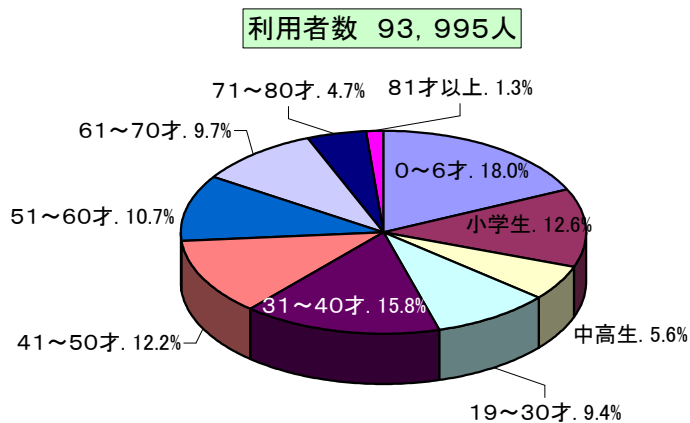

年代別利用者の割合

	0～6才	小学生	中高生	19～30才	31～40才	41～50才	51～60才	61～70才	71～80才	81才以上	計
利用者数(人)	16,877	11,883	5,242	8,859	14,812	11,479	10,051	9,077	4,459	1,256	93,995
割合(%)	18.0%	12.6%	5.6%	9.4%	15.8%	12.2%	10.7%	9.7%	4.7%	1.3%	100.0%

レファレンス件数

受付区分	口頭	電話	文書	計
本館	167	28	4	199
わくわく子ども図書館	1	1	0	2
合計	168	29	4	201

予約リクエスト件数

処理区分	返却待ち	購入	他の図書館等より借受	その他	計
件数	14,305	517	435	0	15,257

相互貸借(他の図書館等との貸出・借受)

(単位:冊)

相手館	貸出	借受
山口県立山口図書館	1	280
県内公立図書館	63	106
県外公立図書館	4	49
計	68	435