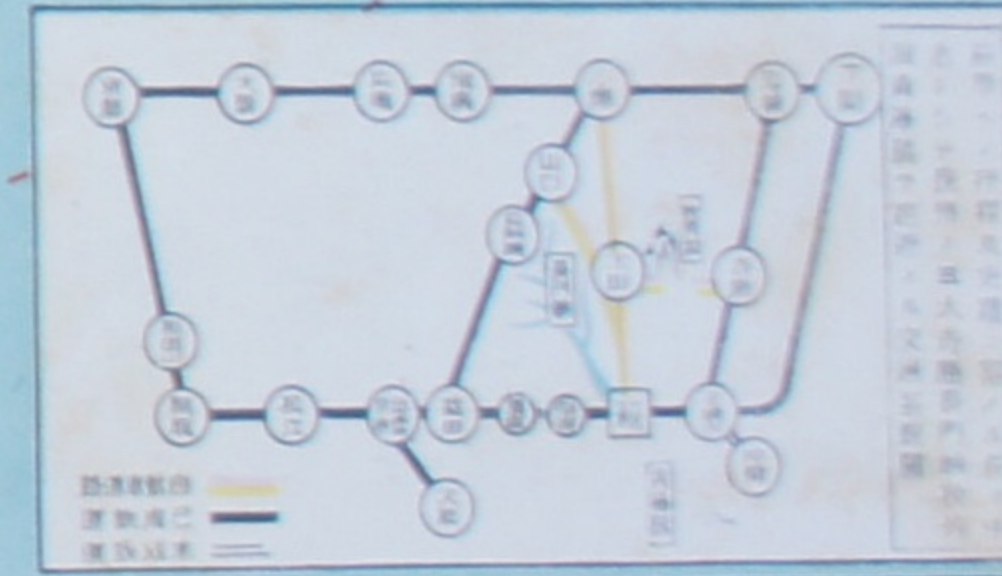

# 萩 案内

吉田松陰先生

皇神の誓ひおこころ  
國なれども一いつこ道の  
いかに絶ゆこころ

天地大徳 君父至恩  
頼徳以心 履恩以身  
此日難再 此生難復  
此事不終 此身不怠

資料  
1955

萩の史蹟名勝

萩の史蹟名勝

萩町 慶長五年毛利輝元公が防長二州を統一... 萩の史蹟名勝... 萩の史蹟名勝... 萩の史蹟名勝...