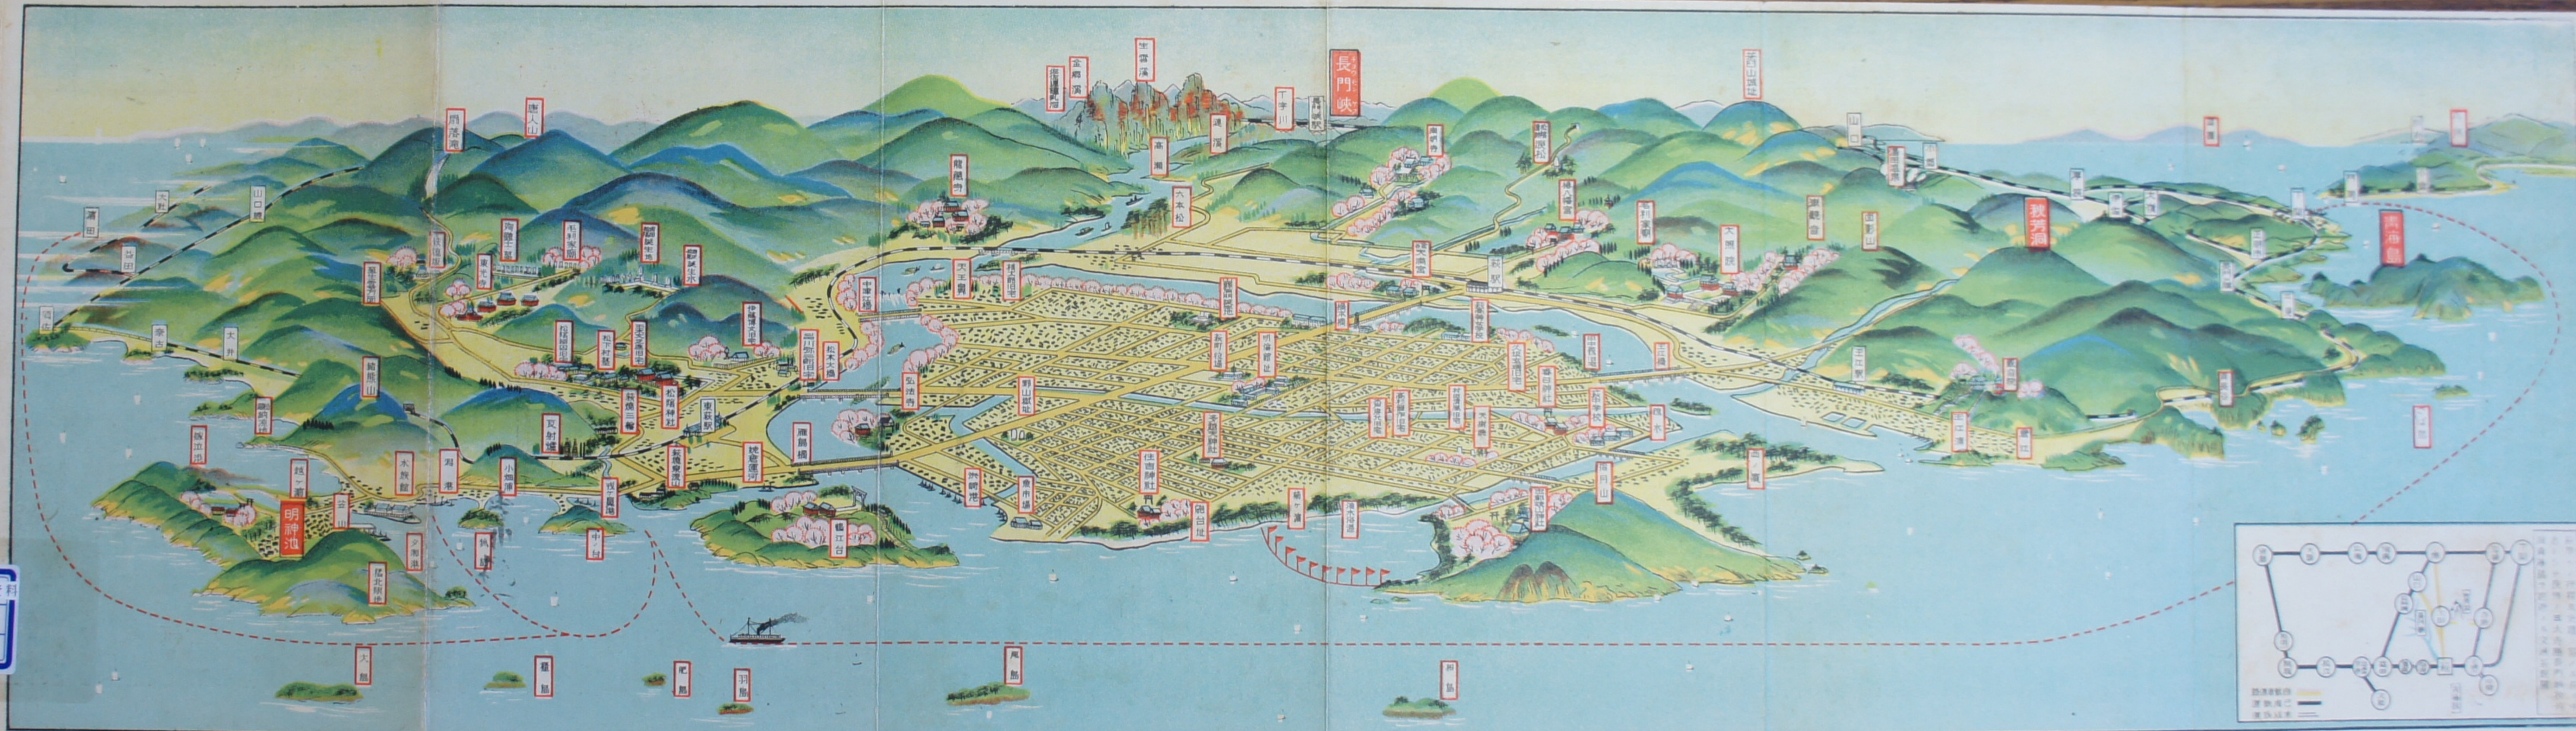

# 内案萩

吉田松陰先生

皇神の誓を以て  
國を以て心  
の道に  
ついで絶ゆる事

天地大徳 君父至恩  
報徳以心 復恩以身  
此日難再 此生難復  
此事不終 此身不息

萩関係  
11

◎長門峠を越て萩町に来る場合

# 萩 案内

吉田松陰先生

皇神の誓ひおこころ  
國なれども一いつこ道の  
いかに絶ゆこころ

天地大徳 君父至恩  
頼徳以心 履恩以身  
此日難再 此生難復  
此事不終 此身不怠

資料  
1955

萩の史蹟名勝

萩の史蹟名勝

萩町 慶長五年毛利輝元公が防長二州を統一... 萩の史蹟名勝... 萩の史蹟名勝... 萩の史蹟名勝...

○明倫堂 享保三年、藩主吉元公明倫堂を城内に創建... 萩の史蹟名勝... 萩の史蹟名勝... 萩の史蹟名勝...

○萩の史蹟名勝 萩の史蹟名勝... 萩の史蹟名勝... 萩の史蹟名勝... 萩の史蹟名勝...

○萩の史蹟名勝 萩の史蹟名勝... 萩の史蹟名勝... 萩の史蹟名勝... 萩の史蹟名勝...

○萩の史蹟名勝 萩の史蹟名勝... 萩の史蹟名勝... 萩の史蹟名勝... 萩の史蹟名勝...

○萩の史蹟名勝 萩の史蹟名勝... 萩の史蹟名勝... 萩の史蹟名勝... 萩の史蹟名勝...

○萩の史蹟名勝 萩の史蹟名勝... 萩の史蹟名勝... 萩の史蹟名勝... 萩の史蹟名勝...

○萩の史蹟名勝 萩の史蹟名勝... 萩の史蹟名勝... 萩の史蹟名勝... 萩の史蹟名勝...

萩町の歴史 萩町の歴史... 萩町の歴史... 萩町の歴史... 萩町の歴史...