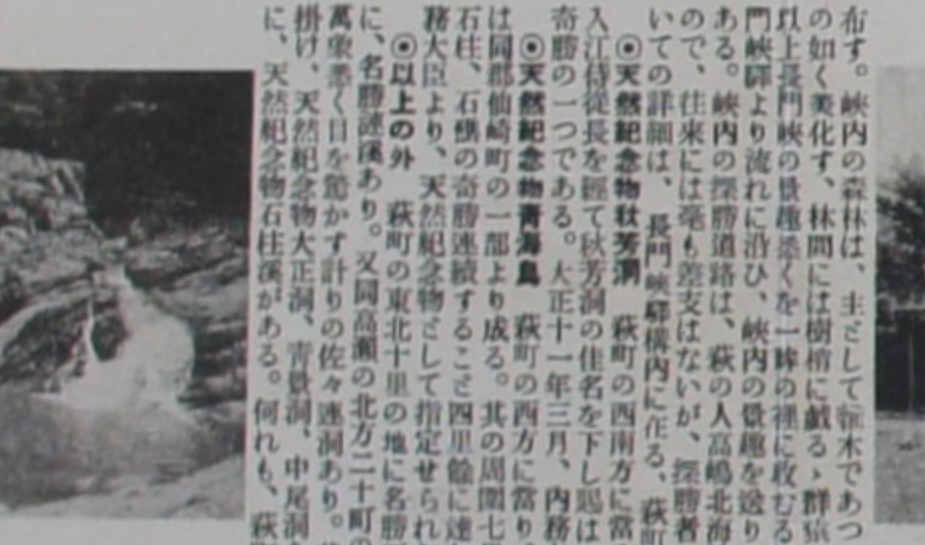

○明倫堂 享保三年、藩主吉元公明倫堂を城内に創建... 萩の史蹟名勝... 萩の史蹟名勝... 萩の史蹟名勝...

○萩の史蹟名勝 萩の史蹟名勝... 萩の史蹟名勝... 萩の史蹟名勝... 萩の史蹟名勝...

○萩の史蹟名勝 萩の史蹟名勝... 萩の史蹟名勝... 萩の史蹟名勝... 萩の史蹟名勝...

○萩の史蹟名勝 萩の史蹟名勝... 萩の史蹟名勝... 萩の史蹟名勝... 萩の史蹟名勝...

○萩の史蹟名勝 萩の史蹟名勝... 萩の史蹟名勝... 萩の史蹟名勝... 萩の史蹟名勝...