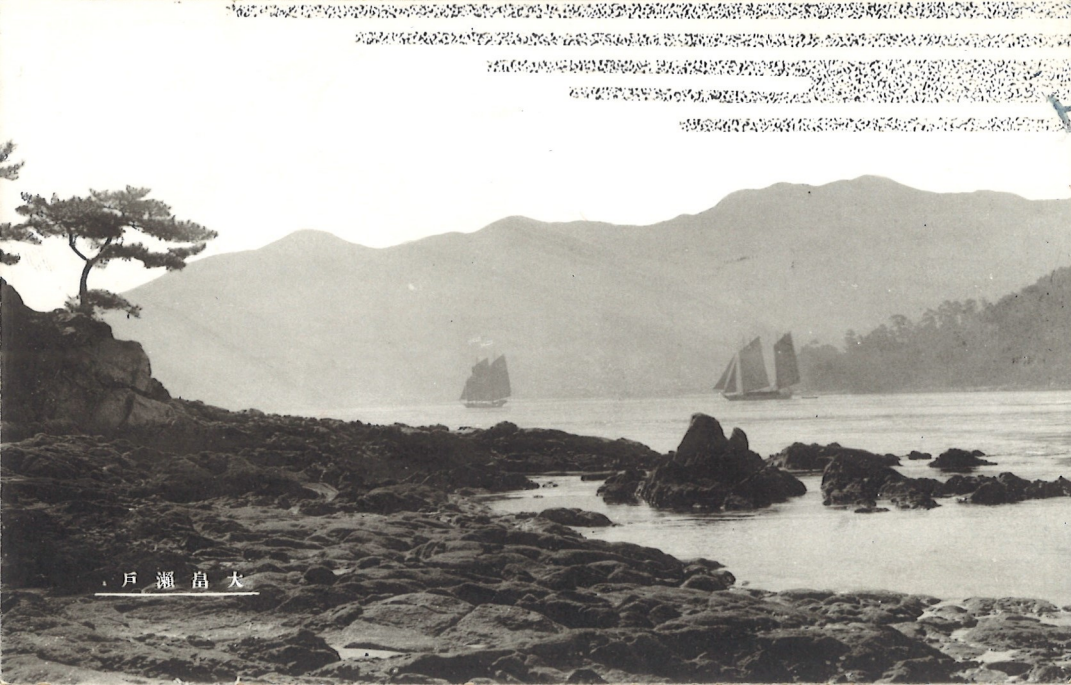

念紀成落校學小常尋里大立村積日郡珂玖縣口山

鳴門村(大富)之景

清江野之墓

庵草 / 性月僧

大島燈臺景 (大島)

大 島 瀬 戸

景之(富大)村門鳴

清三師之墓