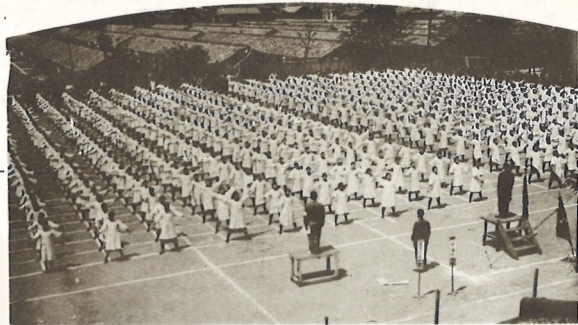

茶

裁

縫

ループ米十五

操体の手工女

帝國人造絹絲株式會社
岩國工場

帝國造絲株式會社
岩國工場

劍道

柔道

帝國人造絹絲株式會社
岩國工場

眼科

附屬病院廊下

物理治療室

店 賣

堂 食 女

社會式株絲絹造人國帝
場 工 國 岩