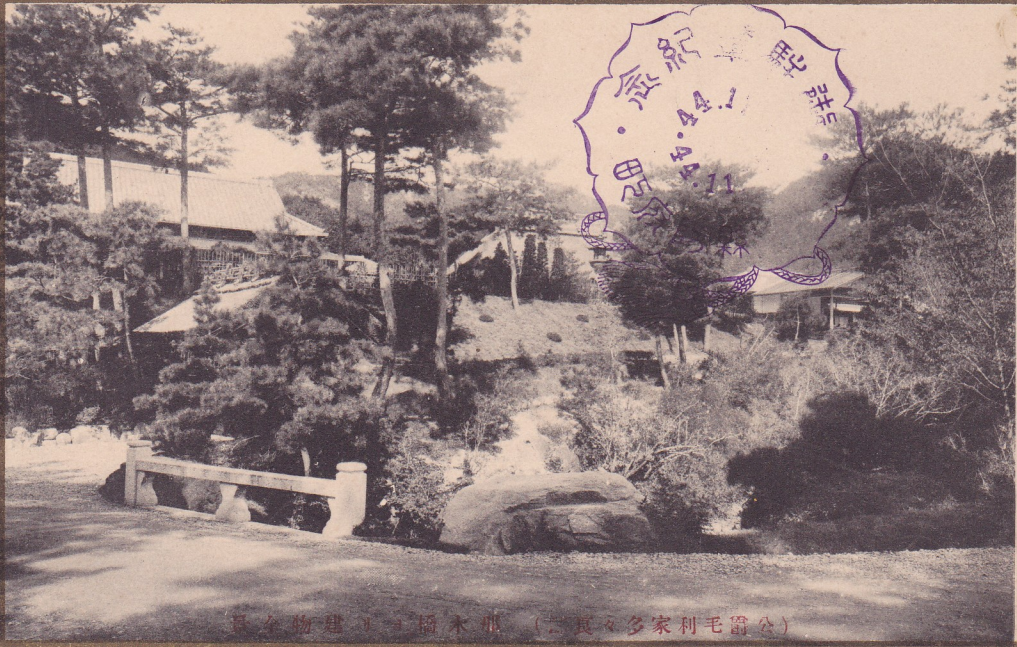

陸軍駐蹕紀
11.16.4
11.16.9
陸軍駐蹕紀

▲望ヲ岸東ノヨ山築水泉（邸長）

皇紀
明治
44.4.11
田原
林

長毛利家多々良（公）の建物全景