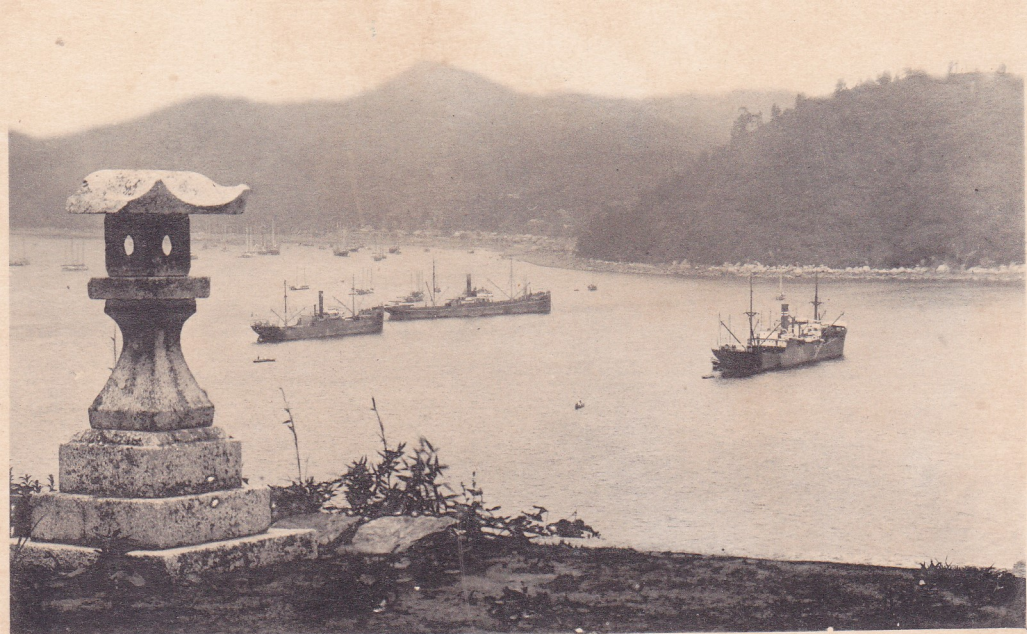

(行印部版製邊渡)

橋 新

(所名府防)

望眺の港に並田塩 社神海立和浦西市府防

む望を灣海大し通を殿社 社神海立和浦西市府防

(行印部版製邊渡)

橋 船

(所名府防)