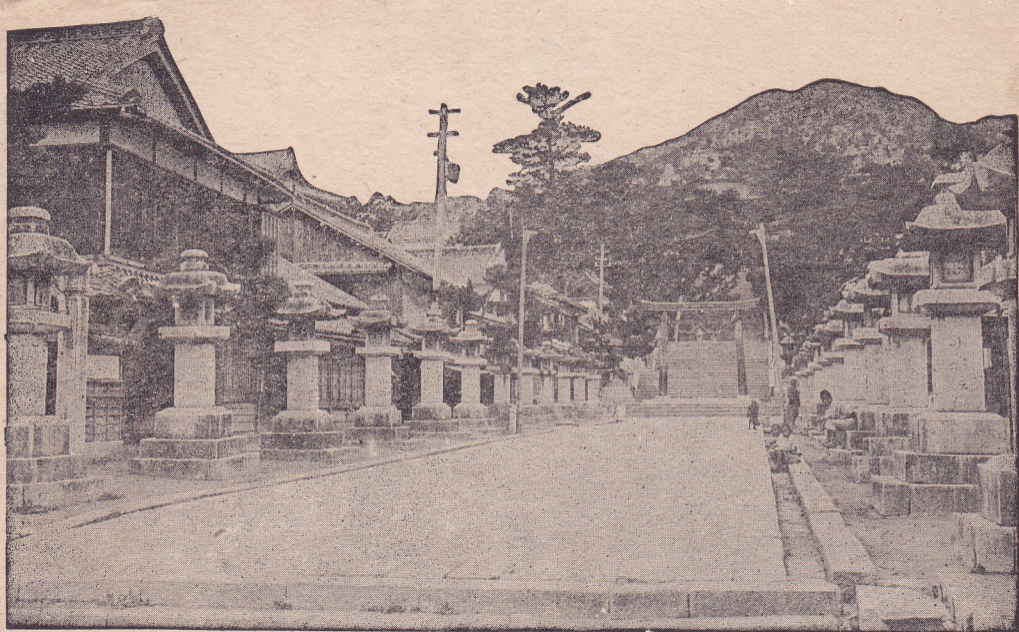

(所 名 府 防)

MITAJIRI-WINATO AT BOFU.

港舊尻田三 (勝名府防)

科殿火修程分

周防宮幣玉祖神社全景

宮満天 市宮防周

The Shrine, Matsusaki.

(宮滿天) 社神崎松 (勝名府防)