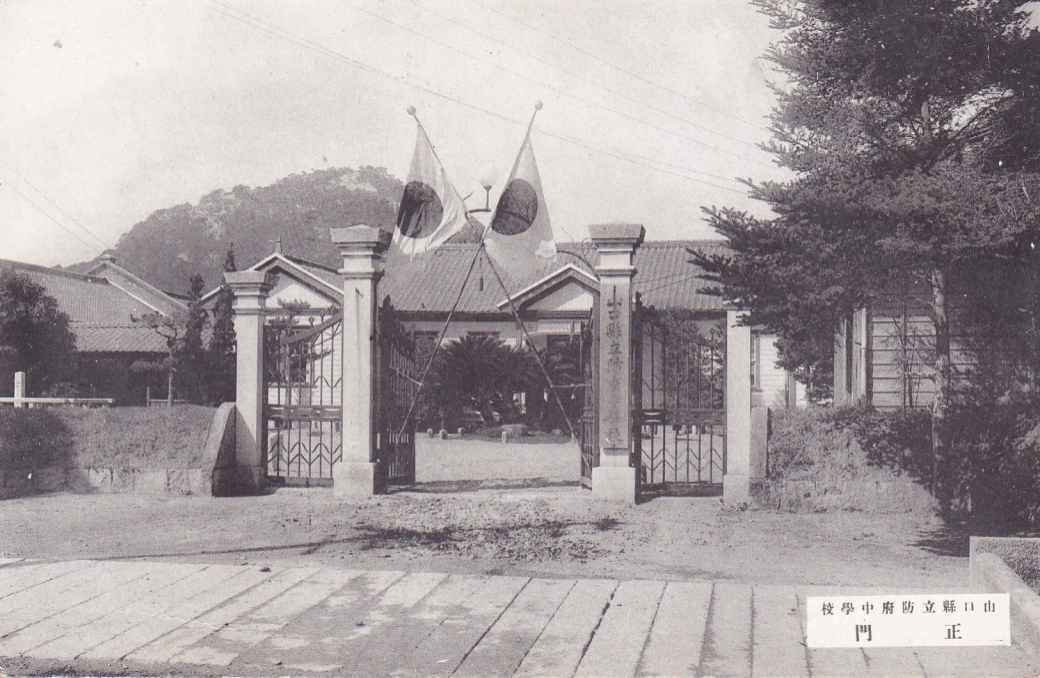

SHRINE TENMANGU OF HCUFU SUCU

社本御ノ宮滿天 所名府防防周

(行印部版製邊渡)

堤 間 百

(景勝府防)

山口市立防府中學校
圖書館

山口縣立府

山口縣立府中學校
正門