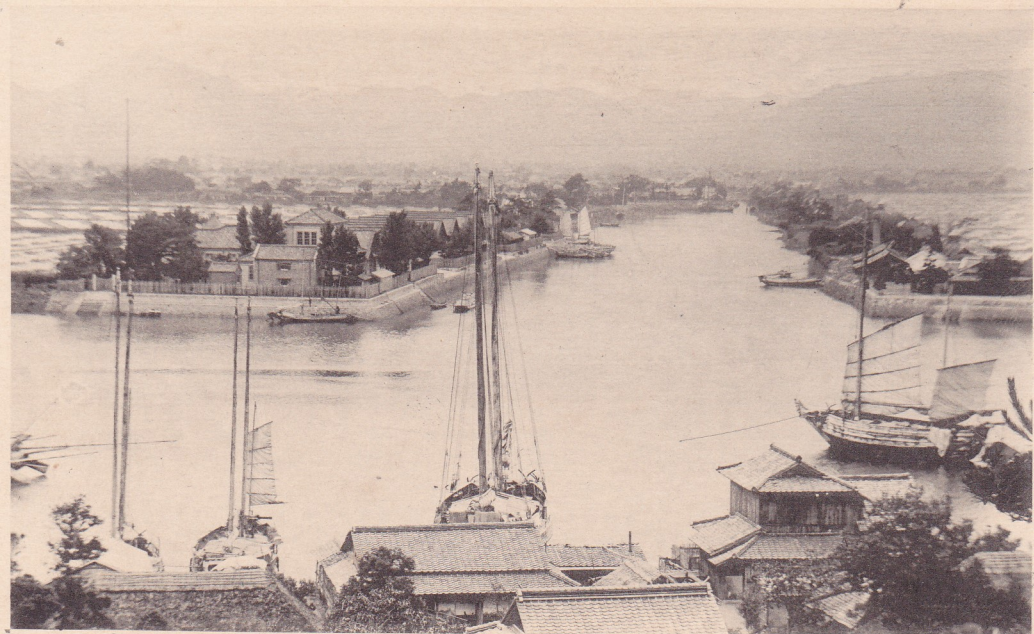

(製 謹 館 眞 寫 田 神)

ム 望 フ 圓 一 田 鹽 尻 田 三 町 關 中 リ ヨ 山 關 中

(製鹽館實寫田神)

△望ヲ所限出尻田三局賣專リヨ鳥向町關中