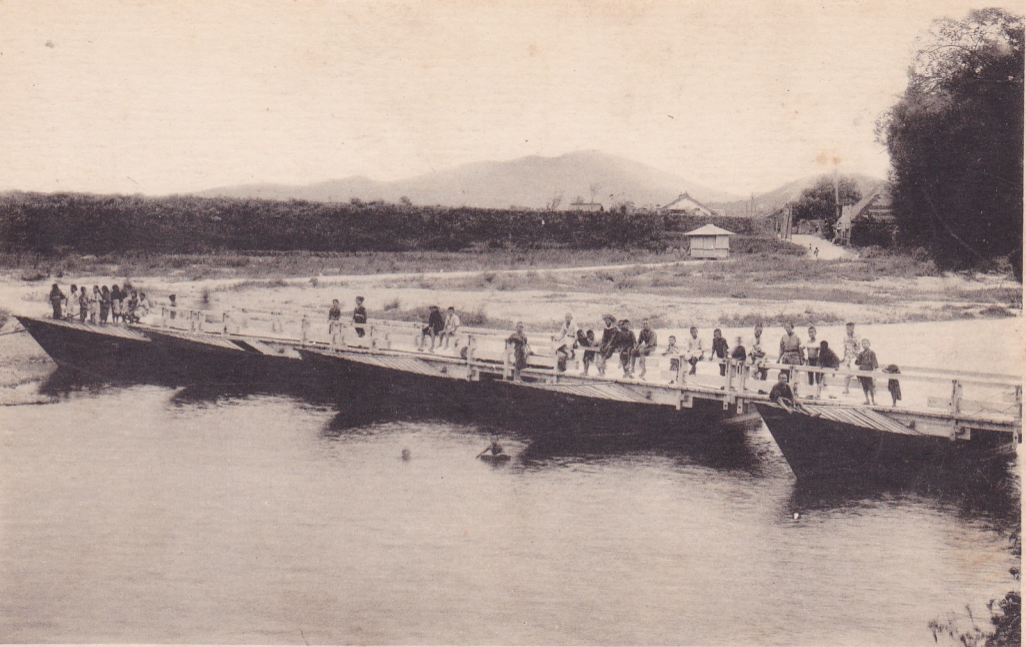

(行印部版製邊渡)

橋 新

(所名府防)

望眺の港に並田塩 社神海立和浦西市府防

む望を灣海大し通を殿社 社神海立和浦西市府防

(行印部版製邊渡)

橋 船

(所名府防)