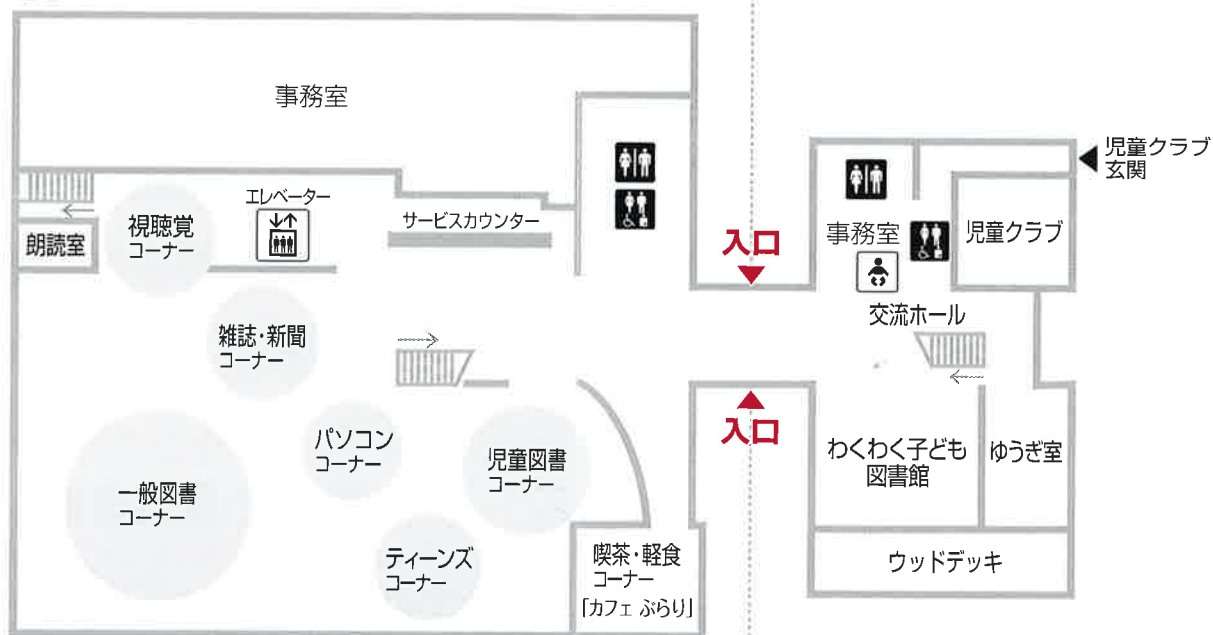

## ■交通アクセス

## 萩市立萩図書館

〒758-0041 萩市大字江向 552 番地 2  
TEL:0838-25-6355 FAX:0838-25-5224  
E-mail:hagi\_library@city.hagi.lg.jp  
URL:http://hagilib.city.hagi.lg.jp

萩市立萩図書館

2F

- トイレ
- 多目的トイレ
- 授乳スペース
- エレベーター

1F

図書館

児童館

■インターネットで情報検索

パソコンコーナーにはインターネット用パソコンを6台設置しています。貸出カードまたは身分証明書などをお持ちの人は、どなたでもご利用できます。ご利用の際は、1階カウンターでお申込みください。

■データベースの活用

2階の調査・研究コーナーには、知識探索サイト「ジャパンナレッジ」と新聞記事データベースが利用できるインターネットパソコンがあります。ご利用の際は、2階カウンターでお申込みください。

■公衆無線 LAN

公衆無線 LAN (インターネットに無線で接続できる仕組み)を設置しています。決められた場所で、持ち込んだパソコンやスマートフォンなどから無線 LAN 経由でインターネットを利用することができます。ご利用の際は、1階カウンターでお申込みください。

■資料のコピー

館内資料に限り、著作権の範囲内でコピーができます。\*コピーサービスは有料です。

■DVD を鑑賞したり、CD を試聴する

視聴覚コーナーには、視聴覚ブースや CD 視聴コーナーがあります。ご利用の際は、1階カウンターでお申込みください。