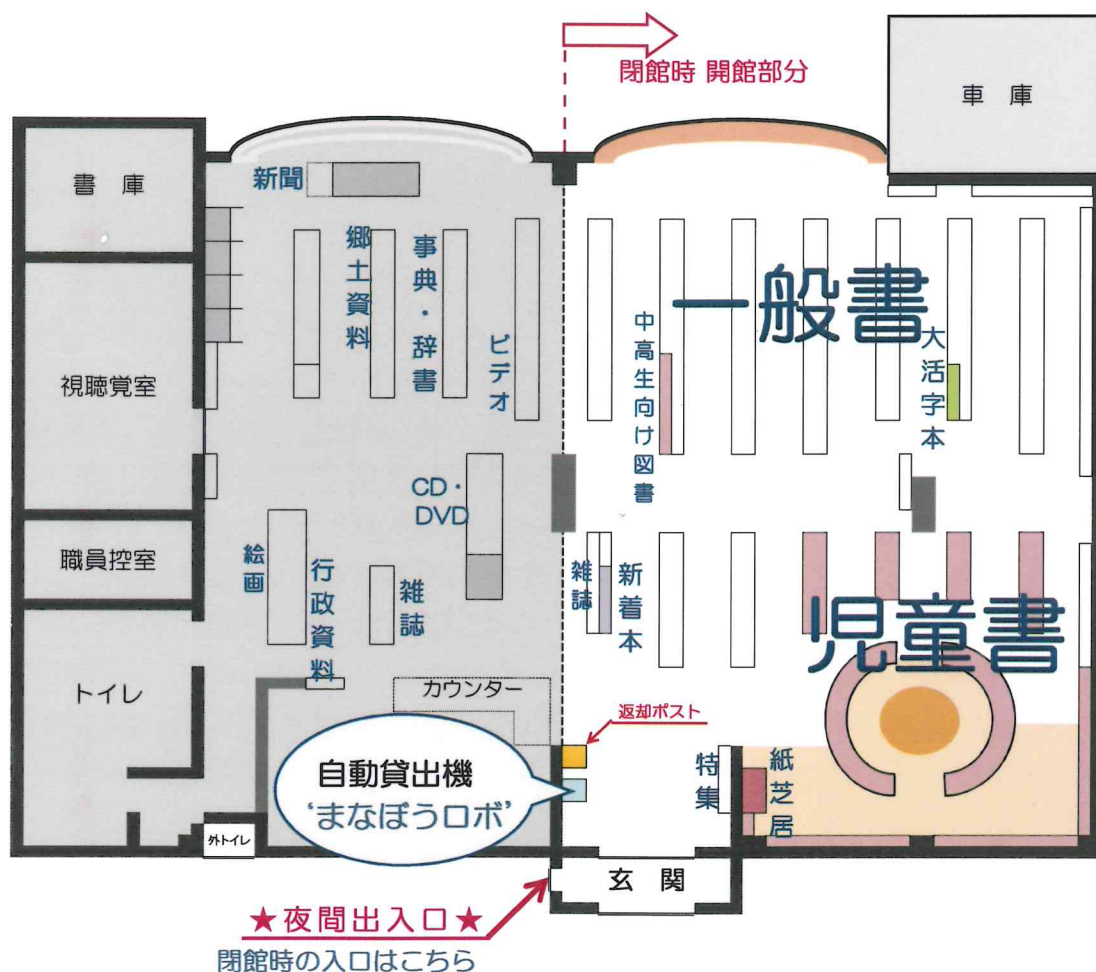

萩市立

須佐図書館だより

平成25年12月号 No.105

まなぼう館活用術

～年末年始も本が借りられます～

年末年始の休館は、12月28日から1月4日までです。
月曜日の休館と同じく、須佐図書館のカードをお持ちの方は、
本を借りることができます。
どうぞ、ご利用ください。

*平成24年12月に、夜間出入口のカードリーダーを取替えました。その際、平成24年12月20日現在で、平成22年以降にご利用のなかった方のカードは、夜間出入口の利用にあたり、再登録が必要となっています。また、図書館カードの有効期限が切れていると、自動貸出機‘まなぼうロボ’が使えませんので、ご注意ください。