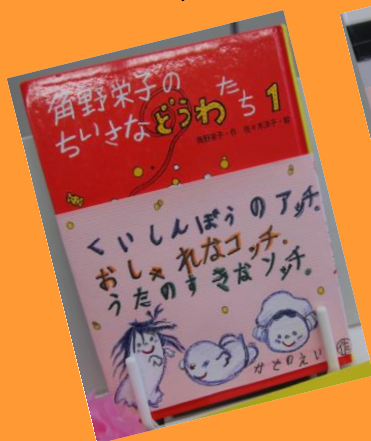

萩図書館では手作りの本の帯を募集しています。

友達や家族におすすりめしたい**本**
一番好きな**本**

そんなとっておきの一冊にかける本の**帯**を作ってみませんか？

応募締切 9月10日(水)まで

本の帯アイデア展

作品募集中!

平成25年
中学・高校生の部最優秀賞

平成25年
小学生以下の部 最優秀賞

あなたには、大好きな本や友達などにおすすめしたい本はありませんか？
そんな「とっておきの一冊」にける本の帯を作ってみませんか？

みなさんの作品は、9月22日から10月6日の間に萩図書館に展示して投票してもらいます。その結果、賞に入った作品は図書館まつりで表彰し、10月26日から11月10日の間改めて展示します。

あなたの思いの入った作品をお待ちしています。

募集期間：平成26年6月1日（日）～9月10日（水）