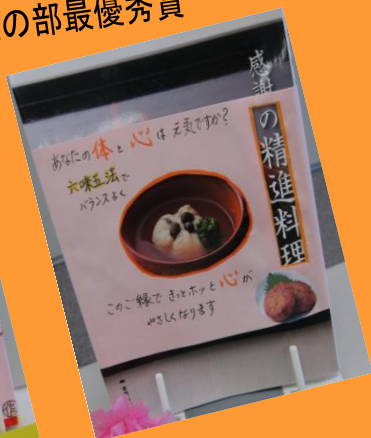

萩図書館では手作りの本の帯を募集しています。

友達や家族におすすりめしたい**本**
一番好きな**本**

そんなとっておきの一冊にかける本の**帯**を作ってみませんか？

応募締切 9月10日(水)まで

本の帯アイデア展

作品募集中!

平成25年
中学・高校生の部最優秀賞

平成25年
小学生以下の部 最優秀賞

平成25年
一般の部 最優秀賞

萩 あいぶらり

萩図書館

萩市大字江向 552 番地 2 TEL 0838-25-6355 URL <http://hagilib.city.hagi.lg.jp/>

開館時間 午前9時～午後9時

主催 NPO萩みんなの図書館 共催 萩図書館

あなたのお気に入りの本に

かける帯をつくってみませんか？

あなたには、大好きな本や友達などにおすすめしたい本はありませんか？
そんな「とっておきの一冊」にける本の帯を作ってみませんか？

みなさんの作品は、9月22日から10月6日の間に萩図書館に展示して投票してもらいます。その結果、賞に入った作品は図書館まつりで表彰し、10月26日から11月10日の間改めて展示します。

あなたの思いの入った作品をお待ちしています。

募集期間：平成26年6月1日（日）～9月10日（水）