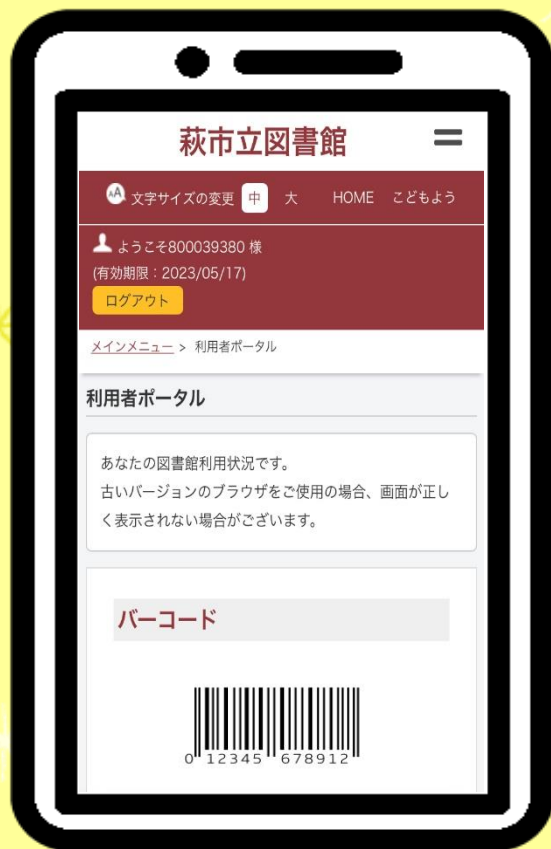

↑
萩図書館ログインページに
アクセス!

まずは、こちらから

スマートフォンが
貸出カードに
なります

※スクリーンショット等、写真を表示してのご利用は無効になります。

QRコードから萩図書館ログインページにアクセス

利用者番号とパスワードを入力してログイン

※特に設定されていない場合、
パスワードは西暦の誕生日8桁です。
例: 1999年9月9日の場合 → 19990909

バーコードが表示されます。
貸出の時ご利用下さい。

※貸出した資料は、
利用照会の
貸出中一覧で
見られます。

※『利用者ポータル』を活用して、
充実した図書館ライフを!!

貸出・予約状況の確認

借りたい本の予約

予約の取り消し・変更

返却期限の延長

など