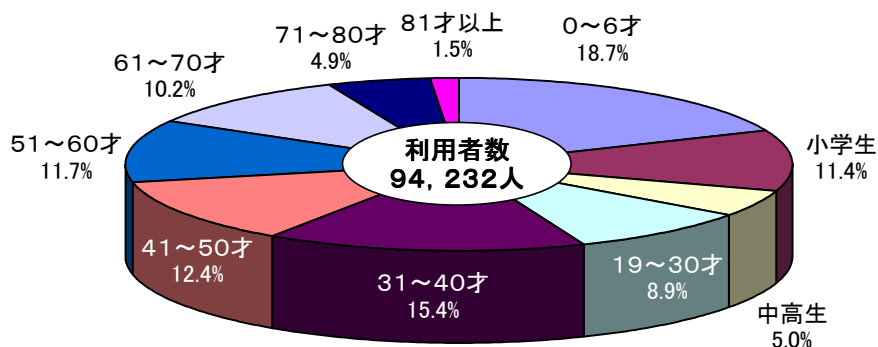

年代別利用者の割合

	0～6才	小学生	中学生	19～30才	31～40才	41～50才	51～60才	61～70才	71～80才	81才以上	計
利用者数(人)	17,580	10,742	4,742	8,401	14,476	11,643	10,987	9,598	4,660	1,403	94,232
割合(%)	18.7%	11.4%	5.0%	8.9%	15.4%	12.4%	11.7%	10.2%	4.9%	1.5%	100.0%

レファレンス件数

受付区分	口頭	電話	メール・郵便	計
本館	105	14	9	128
わくわく子ども図書館	0	0	0	0
合計	105	14	9	128

予約リクエスト件数

処理区分	返却待ち	(うちWEB予約)	他の図書館より借受	購入	計
件数	19,366	(1,556)	571	661	20,598

相互貸借

(他の図書館との貸出・借受)

(単位:冊)

相手館	貸出	借受
山口県立山口図書館	7	372
県内公立図書館	235	172
県外公立図書館	8	27
計	250	571