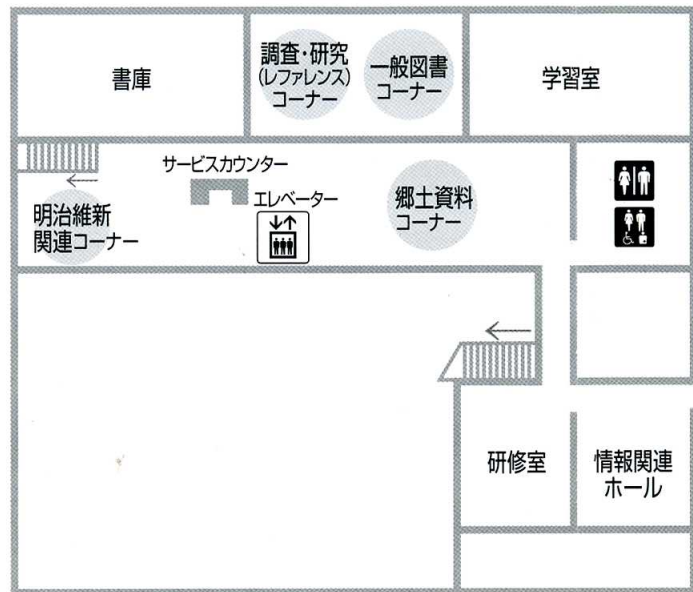

萩市立萩図書館

2F

- トイレ
- 多目的トイレ
- 授乳スペース
- エレベーター

図書館

児童館

1F

いろいろなサービス

■インターネットで情報検索

パソコンコーナーにはインターネット用パソコンを6台設置しています。貸出カードまたは身分証明書などをお持ちの人は、どなたでもご利用できます。ご利用の際は、1階カウンターでお申込みください。

■データベースの活用

2階の調査・研究コーナーには、知識探索サイト「ジャパナレッジ」と新聞記事データベースが利用できるインターネットパソコンがあります。ご利用の際は、2階カウンターでお申込みください。

■公衆無線 LAN