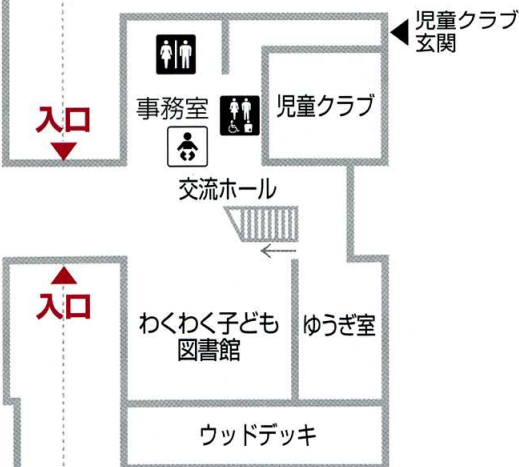

萩市立萩図書館

2F

- トイレ
- 多目的トイレ
- 授乳スペース
- エレベーター

図書館

児童館

1F

いろいろなサービス

■インターネットで情報検索

パソコンコーナーにはインターネット用パソコンを6台設置しています。貸出カードまたは身分証明書などをお持ちの人は、どなたでもご利用できます。ご利用の際は、1階カウンターでお申込みください。

■データベースの活用

2階の調査・研究コーナーには、知識探索サイト「ジャパナレッジ」と新聞記事データベースが利用できるインターネットパソコンがあります。ご利用の際は、2階カウンターでお申込みください。

■公衆無線 LAN

公衆無線 LAN (インターネットに無線で接続できる仕組み)を設置しています。決められた場所で、持ち込んだパソコンやスマートフォンなどから無線 LAN 経由でインターネットを利用することができます。ご利用の際は、1階カウンターでお申込みください。

■資料のコピー

館内資料に限り、著作権の範囲内でコピーができます。※コピーサービスは有料です。

■DVD を鑑賞したり、CD を試聴する

視聴覚コーナーには、視聴覚ブースや CD 視聴コーナーがあります。ご利用の際は、1階カウンターでお申込みください。