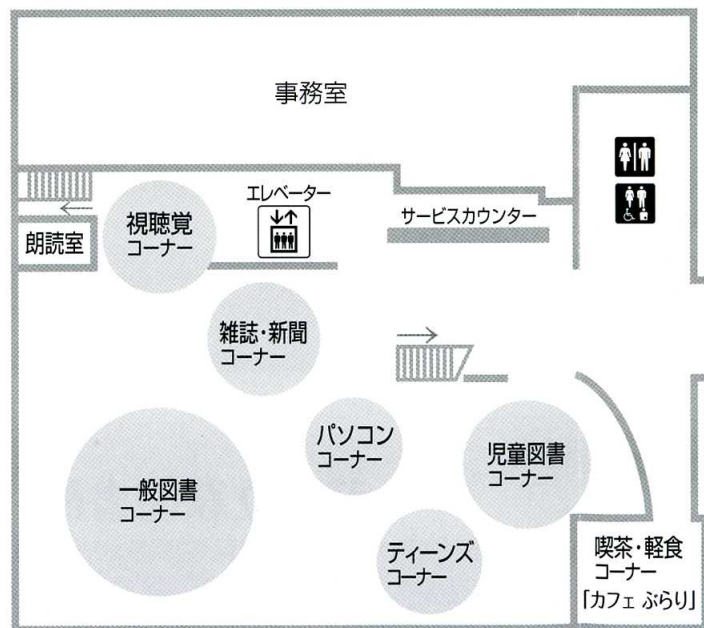

萩市立萩図書館

2F

- トイレ
- 多目的トイレ
- 授乳スペース
- エレベーター

図書館

児童館

1F

いろいろなサービス

■インターネットで情報検索

パソコンコーナーにはインターネット用パソコンを6台設置しています。貸出カードまたは身分証明書などをお持ちの人は、どなたでもご利用できます。ご利用の際は、1階カウンターでお申込みください。

■データベースの活用

2階の調査・研究コーナーには、知識探索サイト「ジャパナレッジ」と新聞記事データベースが利用できるインターネットパソコンがあります。ご利用の際は、2階カウンターでお申込みください。

■公衆無線 LAN

公衆無線 LAN (インターネットに無線で接続できる仕組み)を設置しています。決められた場所で、持ち込んだパソコンやスマートフォンなどから無線 LAN 経由でインターネットを利用することができます。ご利用の際は、1階カウンターでお申込みください。

■資料のコピー

館内資料に限り、著作権の範囲内でコピーができます。※コピーサービスは有料です。

■DVD を鑑賞したり、CD を試聴する

視聴覚コーナーには、視聴覚ブースや CD 視聴コーナーがあります。ご利用の際は、1階カウンターでお申込みください。